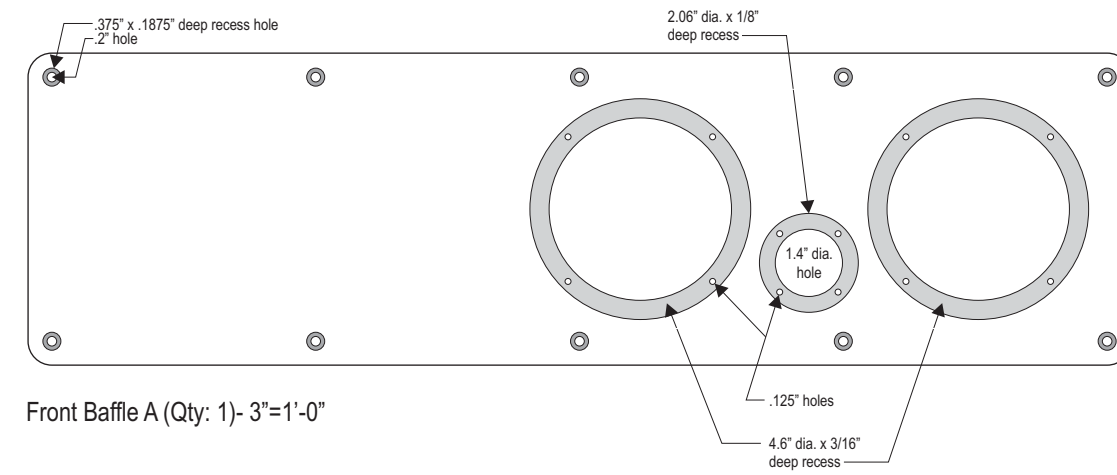

Bottom Return (Qty: 2)- 3"=1'-0"

Top Return (Qty: 2)- 3"=1'-0"

Side Return (Qty: 4)- 3"=1'-0"

Back (Qty: 2)- 3"=1'-0"

Front A (Qty: 1)- 3"=1'-0"

Front B (Qty: 1)- 3"=1'-0"

Front Baffle A (Qty: 1)- 3"=1'-0"

Front Baffle B (Qty: 1)- 3"=1'-0"